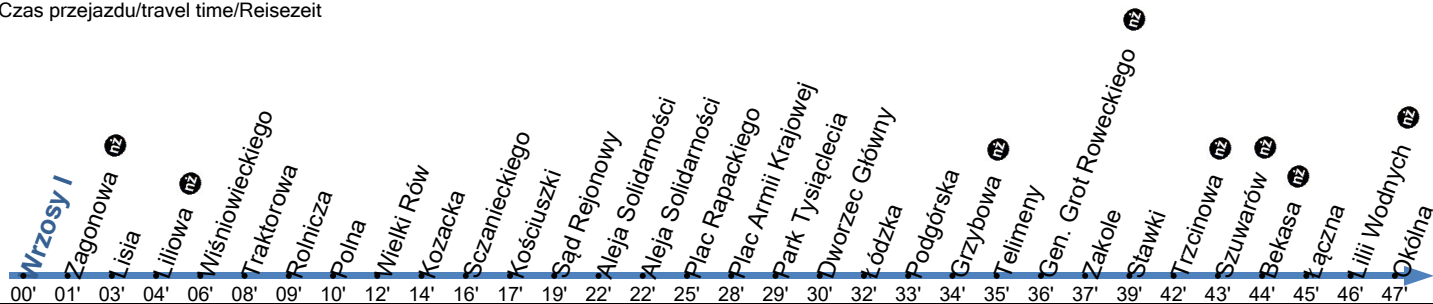

12

Przystanek: **WRZOSY I 02**

Ważny od: 01.02.2025

Kierunek: OKÓLNA

Numer przystanku: 29802

Trasa: WRZOSY I - Szosa Chelmińska - Kwiatowa - Ugory - Traktorowa - Polna - Grudziądzka - Warnieńczyka - Aleja Solidarności - Aleja Jana Pawła II - Plac Armii Krajowej - Podgórska - Okólna - Łódzka - Stawki Południowe - Łączna - Okólna -> OKÓLNA

Czas przejazdu/travel time/Reisezeit

Dni nauki szkolnej

Godziny	4	5	6	7	8	9	10	11	12	13	14	15	16	17	18	19	20	21	22
Minuty	56	25	16	12	37	25	10	40	22	10	10	12	12	08	28	13	35	18	10
		49	46	54			55		40	40	40	42	42	43		58			40T

Ferie

Godziny	4	5	6	7	8	9	10	11	12	13	14	15	16	17	18	19	20	21	22
Minuty	56	25	16	12	37	25	10	40	22	10	10	12	12	08	28^a	13^a	35^a	18^a	10^a
		49	46	54			55		40	40	40	42	42	43		58^a			40^aT

Sobota, Niedziela i Święta

Godziny	4	5	6	7	8	9	10	11	12	13	14	15	16	17	18	19	20	21	22
Minuty		07	24	09	43	28	09	45	30	09	39	24	09	43	28^a	13^a	35^a	18^a	10^a
		39		54			54			54			58			58^a			40^aT

a - nie kursuje 24.12

T - kurs skrócony do przystanku "Aleja Solidarności"

W dzień roboczy przypadający między dniami wolnymi (np. piątek po Bożym Ciele i 2.05) obowiązuje sobotni rozkład jazdy.

**MIASTO
TORUŃ**

Gmina Miasta Toruń
ul. Wały Gen. Sikorskiego 8
tel.: 56 611 83 34

MZK w Toruniu Sp. z o.o.
Dyspozytor tramwajowy: 56 655 53 36
Dyspozytor autobusowy: 56 652 83 20